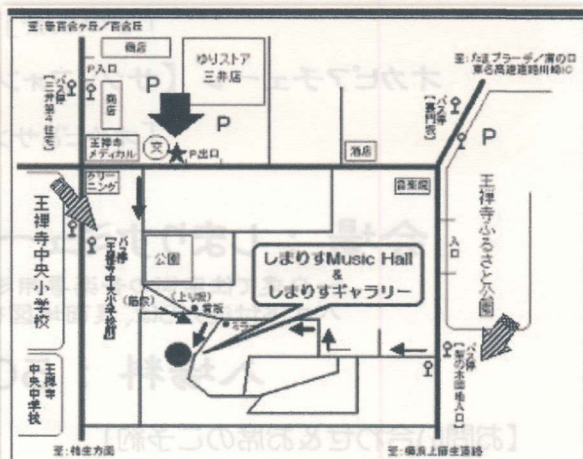

(2千円以上の買い物2時間無料)の駐車場(24時間利用可能)をご利用下さい

※ 住宅街につき、不法駐車はご近所のご迷惑になってしまいます

必ず、こちらの駐車場をご利用下さいませようお願い申し上げます

王禅寺小学校前の交差点(信号)からは電柱の看板が目印です!!

交差点の目印として「王禅寺メディカル」「交番」「クリーニング屋さん」がごぞいます

ゆりスタ駐車場出口「交番」

(★印)

からの道順

- ①「交番」を背に立ち、正面に見える道路を入ります。
- ②公園の脇を抜け坂を上ると、「梨の木団地自治会」と書かれた住居看板がごぞいますので(しまりすは「山口」と表示)その看板を左手に見ながら坂を下ります
- ③すぐに右折できる道がごぞいますので、そこを右に曲がります。
- ④右手側の3軒目です。

しまりす携帯サイト <http://www.shimaris.com/mb/index.html>